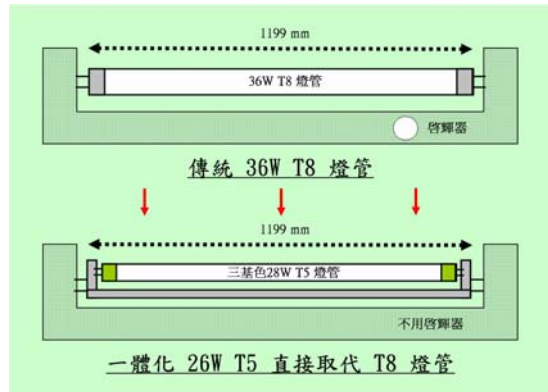

T5 換 T8 一體化

慳電 40% 以上

操作簡單、方便

- 祇需取下原T8燈管及啟輝器，裝上一體化T5即可。
- 原有電感鎮流器不需取下，不改變原有線路。

型號: Y028T51R26
 額定電壓: 220V (150V~240V均可安全運行)
 額定頻率: 50HZ
 電流: 0.124A
 功率: 26W
 功率因素: ≥0.95
 諧波失真: ≤25%
 配用燈管: T5/28W
 保固期: 整流器2年, 燈管1年