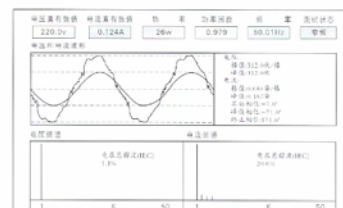

T5 換 T8 一體化

慳電 40% 以上

操作簡單、方便

- 祇需取下原T8燈管及啟輝器，裝上一體化T5即可。
- 原有電感鎮流器不需取下，不改變原有線路。

型號: Y028T51R26
 額定電壓: 220V (150V~240V均可安全運行)
 額定頻率: 50HZ
 電流: 0.124A
 功率: 26W
 功率因素: ≥0.95
 諧波失真: ≤25%
 配用燈管: T5/28W
 保固期: 整流器2年, 燈管1年

輸入特性(標準型)

輸出特性(標準型)

經濟效益分析

按1000支燈管, 電費每度 0.90元, 兩年操作運算:

單支電耗	T8=46W(燈管36W + 電感整流器10W), T5=26W(整體)
省電耗	20W
1000支省電耗	20W x 1000 = 20000W = 20KW
兩年運行小時:	每天(20小時) x 360天 x 2年 = 14,400小時
節約電費:	20KW x 14,400小時 x 0.90元 = 259,200元
兩年T5成本:	(一體化支架連燈管)60元 + (燈管, 次年更換)15元 60元 + 15元 = 75元 x 1000套 = 75,000元
節約金額	259,200元 - 75,000元 = 184,200元
原T8每年更換燈管及啟輝器成本未計算	